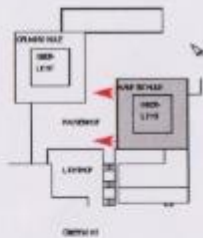

# Raum- und Fluchtwegplan der Mittelschule

- RAUCH - BEZÜGSPUNKT
- DRÄUSEN - FLUCHTWEG
- FLUCHTWEG - ANZEIGER
- NOTRUFSTELLE
- NOTRUFSTELLE
- NOTRUFSTELLE

Mittelschule - EG

STADTBAD KÖTZING  
STAND: JUN 2017

# Raum- und Fluchtwegplan der Mittelschule

- HAUPT-FLUCHTWEG
- ZWISCHEN-FLUCHTWEG
- FLUCHTWEG-WEISUNG
- FEUERMELDER
- FEUERLOSCHERSTELLE
- RAUCHWARNMELDEGERÄT

Mittelschule – 1. OG

STADT BAD HÖTTING  
RANGIERSTR.

# Raum- und Fluchtwegplan der Mittelschule

- HAUPT-FLUCHTWEG
- ZUSÄTZL. FLUCHTWEG
- AUSZUGS-LEITUNG
- WECHSELSTELLE
- WECHSELSTELLE
- WECHSELSTELLE

STADT BAD KÖTZING  
STADT BAD KÖTZING