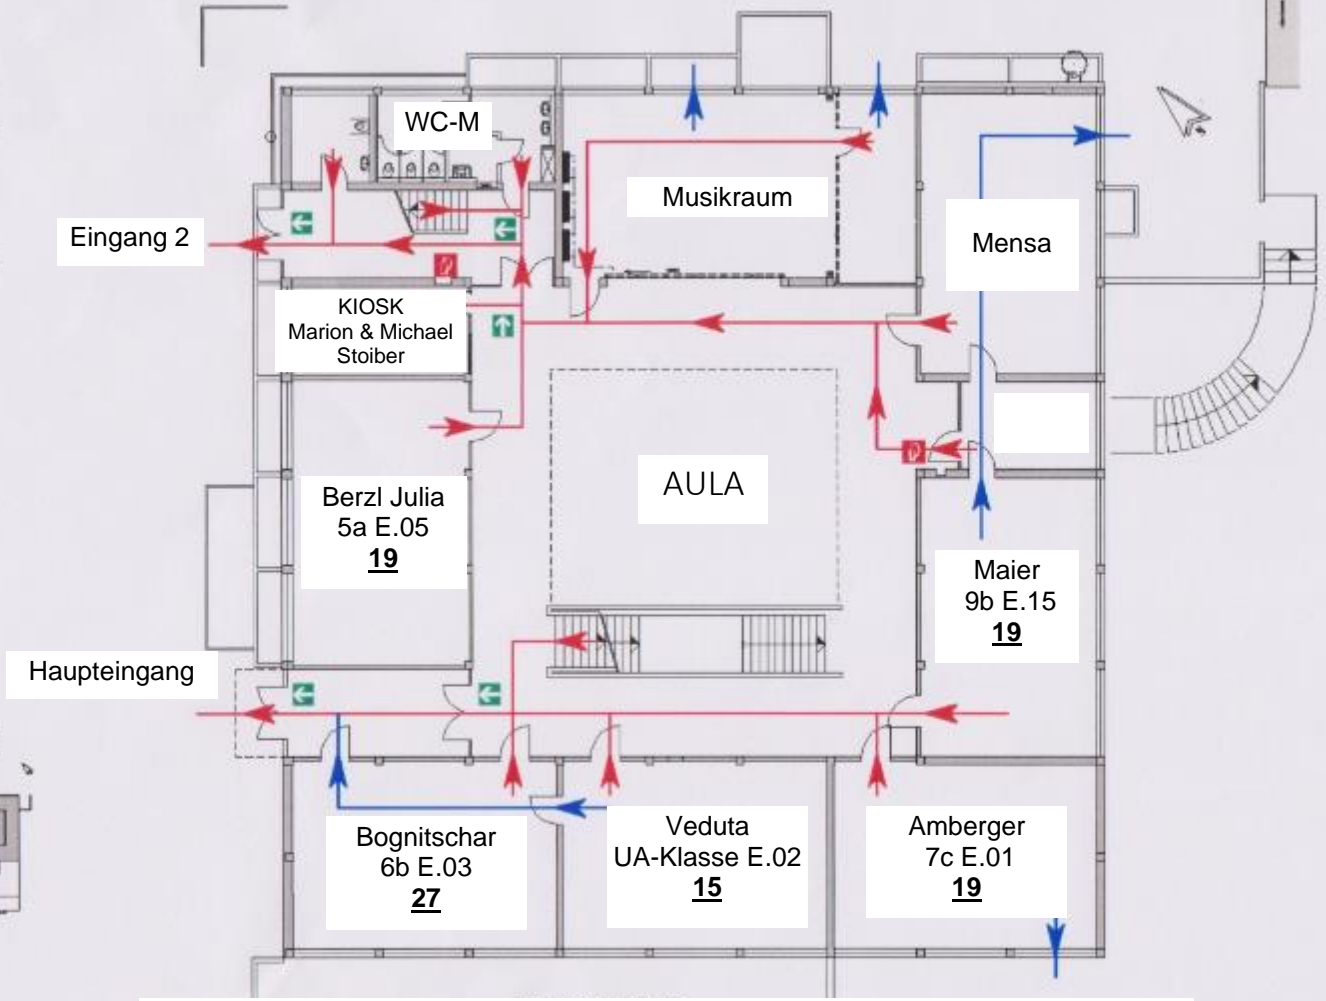

# Raum- und Fluchtwegplan der Mittelschule

- RAUCH - BEZÜGSPUNKT
- DRÄUSEN - FLUCHTWEG
- FLUCHTWEG - ANZEIGER
- NOTRUFSTELLE
- NOTRUFSTELLE
- NOTRUFSTELLE

Mittelschule - EG

STADTBAD KÖTZING  
STAND: JUN 2017

# Raum- und Fluchtwegplan der Mittelschule

- HAUPT-FLUCHTWEG
- ZWISCHEN-FLUCHTWEG
- FLUCHTWEG-WEISUNG
- FEUERMELDER
- FEUERLOSCHERSTELLE
- RAUCHWARNMELDEGERÄT

Mittelschule – 1. OG

STADT BAD HÖTTING  
RANGIERSTR.

# Raum- und Fluchtwegplan der Mittelschule

- HAUPT-FLUCHTWEG
- ZUSÄTZL. FLUCHTWEG
- AUSZUGS-LEITUNG
- WECHSELSTELLE
- WECHSELSTELLE
- WECHSELSTELLE

STADT BAD KÖTZING  
STADT BAD KÖTZING

# Raum- und Fluchtwegplan der Mittelschule

- HAUPT-FLUCHTWEG (Red arrow)
- ZWEITER-FLUCHTWEG (Blue arrow)
- FLUCHTWEG - BEZEICHNUNG (Green square)
- PERSONENLIFT (Red circle)
- PERSONENLIFT (Red square)
- RAUCHABMELDEGERÄT (Red square)