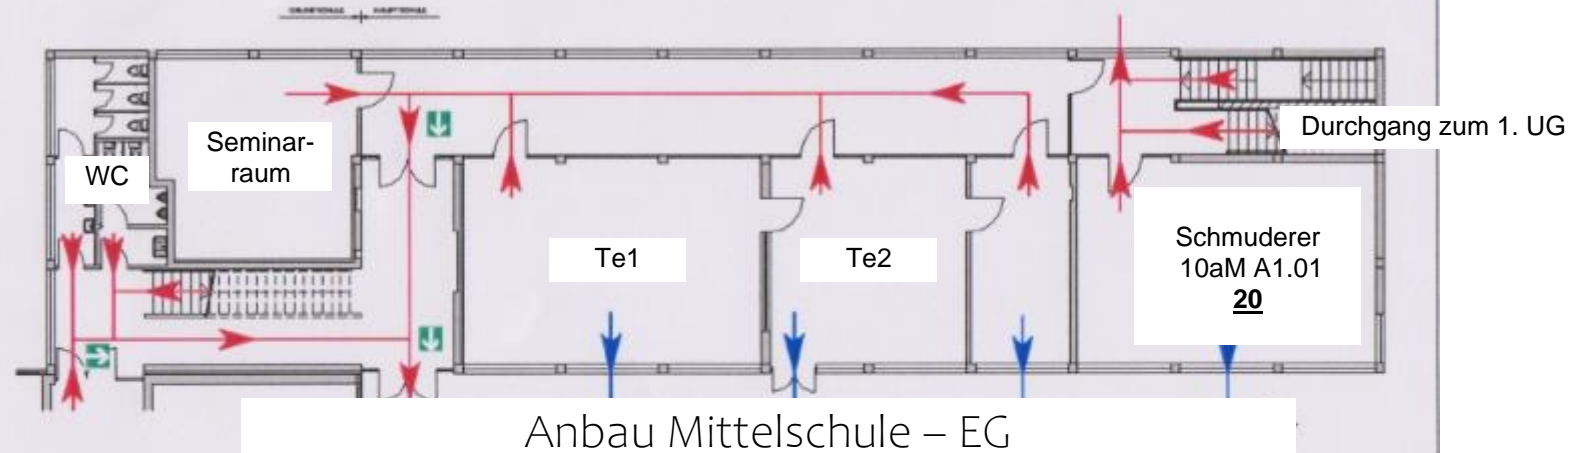

# Raum- und Fluchtwegplan der Mittelschule

- RAUCH - BEZÜGSPUNKT
- DRÄUSEN - FLUCHTWEG
- FLUCHTWEG - ANZEIGER
- NOTRUFSTELLE
- NOTRUFSTELLE
- NOTRUFSTELLE

Mittelschule - EG

STADTBAD KÖTZING  
STAND: JUN 2017

# Raum- und Fluchtwegplan der Mittelschule

- HAUPT-FLUCHTWEG
- ZWISCHEN-FLUCHTWEG
- FLUCHTWEG-WEISUNG
- FEUERMELDER
- FEUERLOSCHERSTELLE
- RAUCHWARNMELDEGERÄT

Mittelschule – 1. OG

STADT BAD HÖTTING  
RANGIERSTR.

# Raum- und Fluchtwegplan der Mittelschule

- HAUPT-FLUCHTWEG
- ZUSÄTZL. FLUCHTWEG
- AUSZUGS-LEITUNG
- WECHSELSTELLE
- WECHSELSTELLE
- WECHSELSTELLE

STADT BAD KÖTZING  
STADT BAD KÖTZING

# Raum- und Fluchtwegplan der Mittelschule

- HAUPT-FLUCHTWEG (Red arrow)
- ZWEITER-FLUCHTWEG (Blue arrow)
- FLUCHTWEG - BEZEICHNUNG (Green square)
- PERSONENLIFT (Red circle)
- PERSONENLIFT (Red square)
- RAUCHABMELDEGERÄT (Red square)