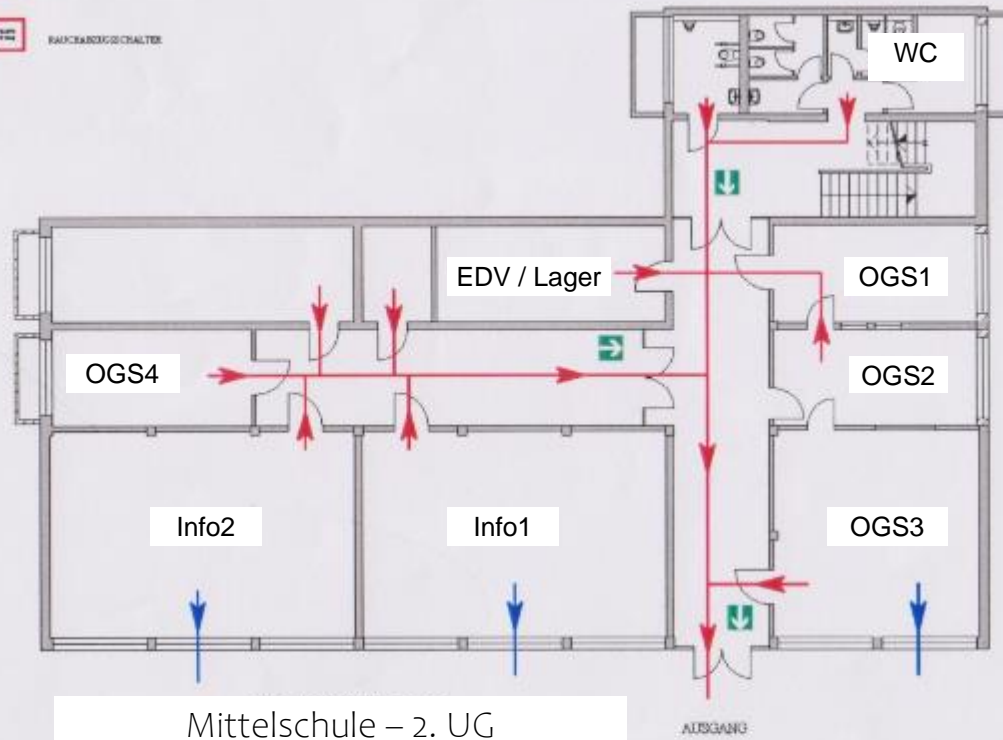

STADT BAD KÖTZING
17.04.2017

Raum- und Fluchtwegplan der Mittelschule

Mittelschule – 2. UG