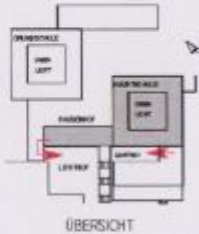

# Raum- und Fluchtwegplan der Mittelschule

- RAUCH - BEZÜGSPUNKT
- DRÄUSEN - FLUCHTWEG
- FLUCHTWEG - ANZEIGER
- NOTRUFSTELLE
- NOTRUFSTELLE
- NOTRUFSTELLE

Mittelschule - EG

STADTBAD KÖTZING  
STAND: JUN 2017

# Raum- und Fluchtwegplan der Mittelschule

- HAUPT-FLUCHTWEG
- ZWISCHEN-FLUCHTWEG
- FLUCHTWEG-WEISUNG
- FEUERMELDER
- FEUERLOSCHERSTELLE
- RAUCHWARNMELDEGERÄT

Mittelschule – 1. OG

STADT BAD HÖTTING  
RANGIERSTR.

# Raum- und Fluchtwegplan der Mittelschule

- HAUPT-FLUCHTWEG
- ZUSÄTZL. FLUCHTWEG
- AUSZUGS-LEITUNG
- WECHSELSTELLE
- WECHSELSTELLE
- WECHSELSTELLE

STADT BAD KÖTZING  
STADT BAD KÖTZING

# Raum- und Fluchtwegplan der Mittelschule

- HAUPT-FLUCHTWEG (Red arrow)
- ZWEITER-FLUCHTWEG (Blue arrow)
- FLUCHTWEG - BEZEICHNUNG (Green square)
- PERSONENLIFT (Red circle)
- PERSONENLIFT (Red square)
- RAUCHABMELDEGERÄT (Red square)