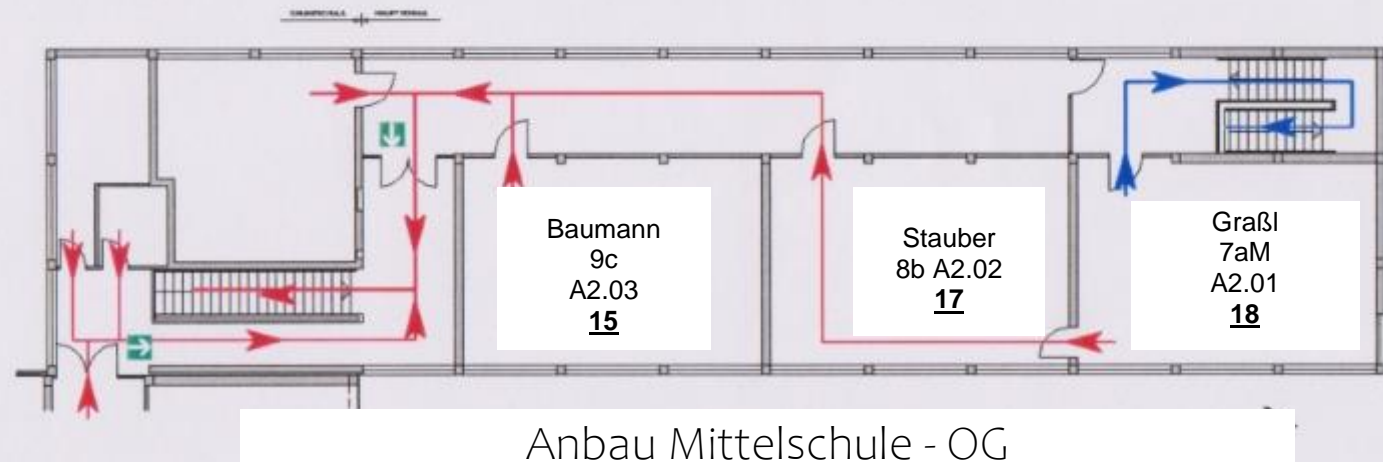

# Raum- und Fluchtwegplan der Mittelschule

- RAUCH - BEZÜGSPUNKT
- DRÄUSEN - FLUCHTWEG
- FLUCHTWEG - ANZEIGER
- NOTRUFSTELLE
- NOTRUFSTELLE
- NOTRUFSTELLE

Mittelschule - EG

STADTBAD KÖTZING  
STAND: JUN 2017

# Raum- und Fluchtwegplan der Mittelschule

- HAUPT-FLUCHTWEG
- ZWISCHEN-FLUCHTWEG
- FLUCHTWEG-WEISUNG
- FEUERMELDER
- FEUERLOSCHERSTELLE
- RAUCHWARNMELDEGERÄT

Mittelschule – 1. OG

STADT BAD HÖTTING  
RANGIERSTR.

# Raum- und Fluchtwegplan der Mittelschule

- HAUPT-FLUCHTWEG
- ZUSÄTZL. FLUCHTWEG
- AUSZUGS-LEITUNG
- WECHSELSTELLE
- WECHSELSTELLE
- WECHSELSTELLE

STADT BAD KÖTZING  
STADT BAD KÖTZING

# Raum- und Fluchtwegplan der Mittelschule

- HAUPT-FLUCHTWEG (Red arrow)
- ZWEITER-FLUCHTWEG (Blue arrow)
- FLUCHTWEG - BEZEICHNUNG (Green square)
- PERSONENLIFT (Red circle)
- PERSONENLIFT (Red square)
- RAUCHABMELDEGERÄT (Red square)