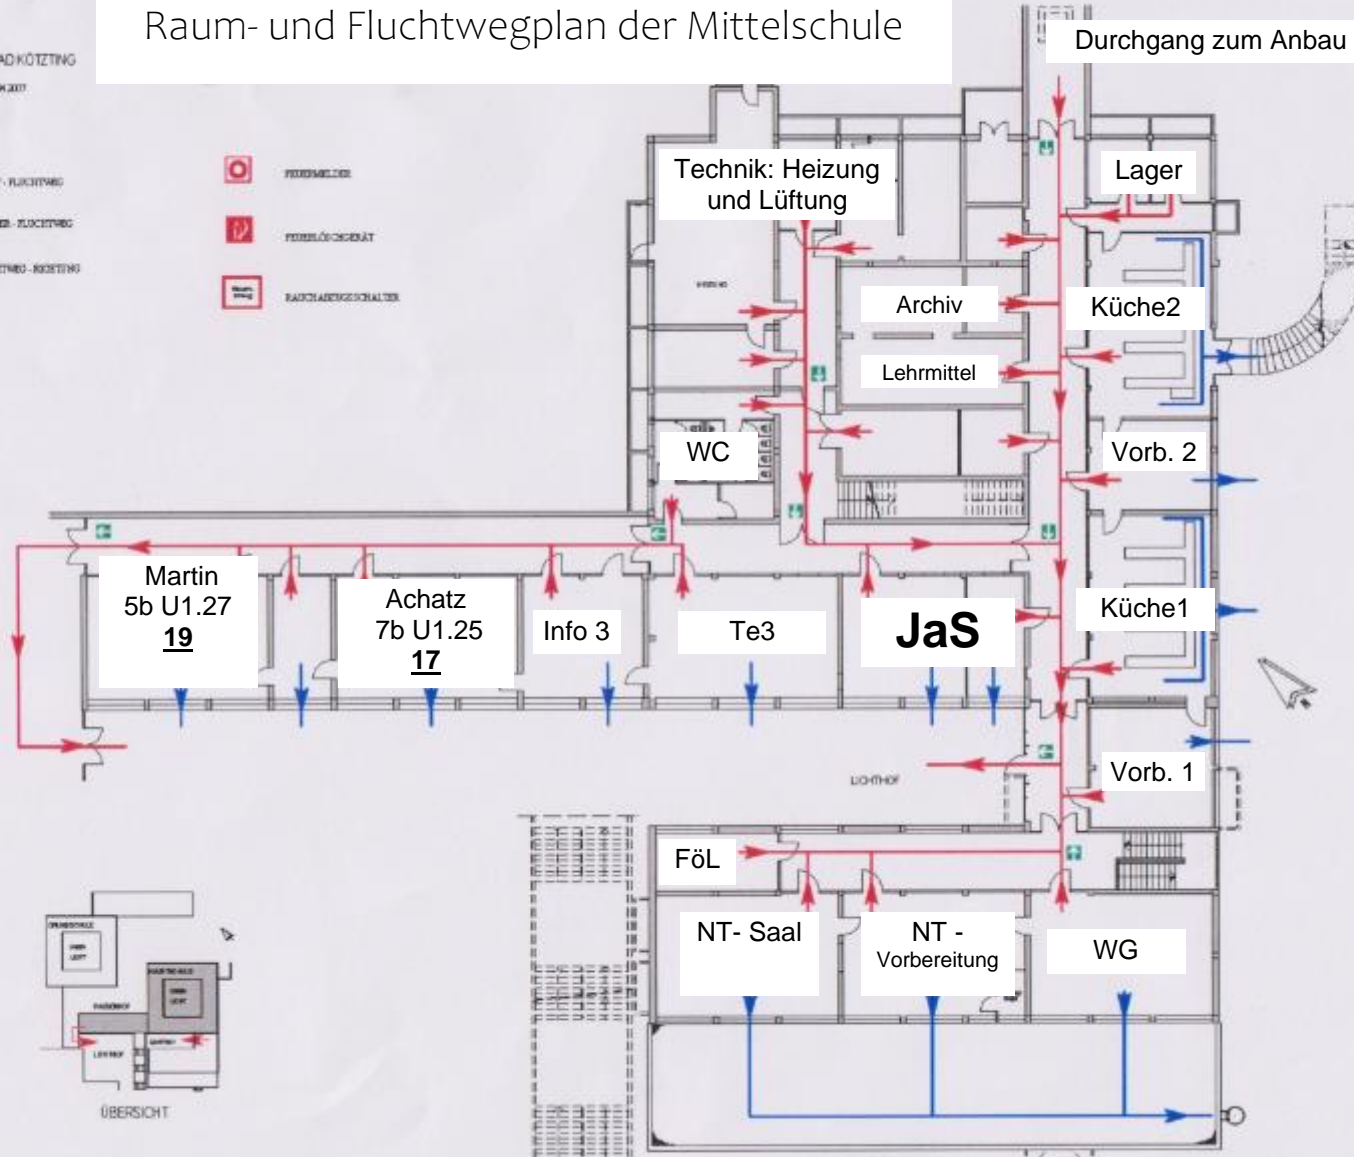

# Raum- und Fluchtwegplan der Mittelschule

- RAUCH - BEZÜGSPUNKT
- DRÄUSEN - FLUCHTWEG
- FLUCHTWEG - ANZEIGER
- NOTRUFSTELLE
- NOTRUFSTELLE
- NOTRUFSTELLE

Mittelschule - EG

STADTBAD KÖTZING  
STAND: JUN 2017

# Raum- und Fluchtwegplan der Mittelschule

- HAUPT-FLUCHTWEG
- ZWISCHEN-FLUCHTWEG
- FLUCHTWEG-WEISUNG
- FEUERMELDER
- FEUERLOSCHERSTELLE
- RAUCHWARNMELDEGERÄT

Mittelschule – 1. OG

STADT BAD HÖTTING  
RANGIERSTR.

# Raum- und Fluchtwegplan der Mittelschule

- HAUPT-FLUCHTWEG
- ZUSÄTZL. FLUCHTWEG
- AUSZUGS-LEITUNG
- WECHSELSTELLE
- WECHSELSTELLE
- WECHSELSTELLE

STADT BAD KÖTZING  
STADT BAD KÖTZING

# Raum- und Fluchtwegplan der Mittelschule

- HAUPT-FLUCHTWEG (Red arrow)
- ZWEITER-FLUCHTWEG (Blue arrow)
- FLUCHTWEG - BEZEICHNUNG (Green square)
- PERSONENLIFT (Red circle)
- PERSONENLIFT (Red square)
- RAUCHABMELDEGERÄT (Red square)