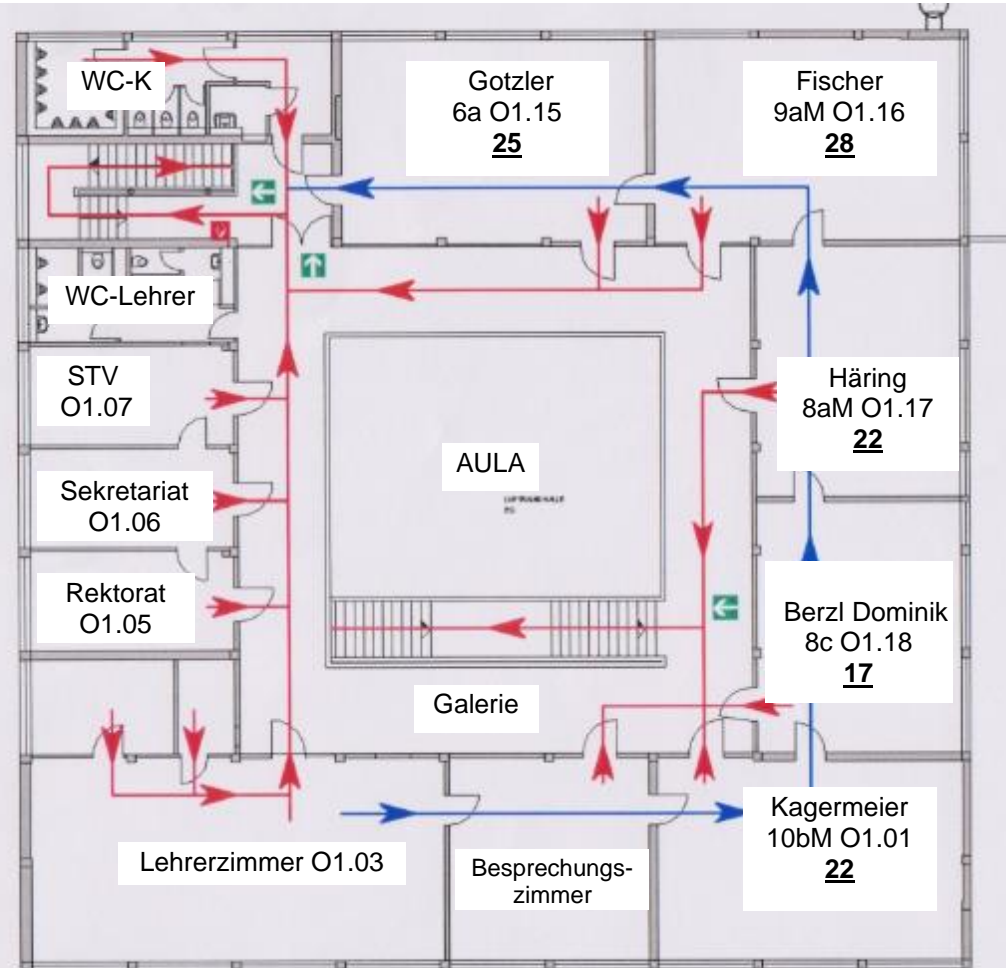

# Raum- und Fluchtwegplan der Mittelschule

- RAUCH - BEZÜGSPUNKT
- DRÄUSEN - FLUCHTWEG
- FLUCHTWEG - ANZEIGER
- NOTRUFSTELLE
- NOTRUFSTELLE
- NOTRUFSTELLE

Mittelschule - EG

STADTBAD KÖTZING  
STAND: JUN 2017

# Raum- und Fluchtwegplan der Mittelschule

- HAUPT-FLUCHTWEG
- ZWISCHEN-FLUCHTWEG
- FLUCHTWEG-WEISUNG
- FEUERMELDER
- FEUERLOSCHERSTELLE
- RAUCHWARNMELDEGERÄT

Mittelschule – 1. OG

STADT BAD HÖTTING  
RANGIERSTR.

# Raum- und Fluchtwegplan der Mittelschule

- HAUPT-FLUCHTWEG
- ZUSÄTZL. FLUCHTWEG
- AUSZUGS-LEITUNG
- WECHSELSTELLE
- WECHSELSTELLE
- WECHSELSTELLE

STADT BAD KÖTZING  
STADT BAD KÖTZING

# Raum- und Fluchtwegplan der Mittelschule

- HAUPT-FLUCHTWEG (Red arrow)
- ZWEITER-FLUCHTWEG (Blue arrow)
- FLUCHTWEG - BEZEICHNUNG (Green square)
- PERSONENLIFT (Red circle)
- PERSONENLIFT (Red square)
- RAUCHABMELDEGERÄT (Red square)