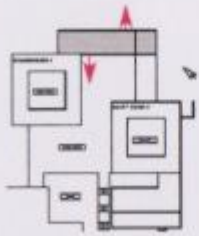

# Raum- und Fluchtwegplan der Mittelschule

- RAUCH - BEZÜGSPUNKT
- DRÄUSEN - FLUCHTWEG
- FLUCHTWEG - ANZEIGER
- NOTRUFSTELLE
- NOTRUFSTELLE
- NOTRUFSTELLE

Mittelschule - EG

STADTBAD KÖTZING  
STAND: JUN 2017

# Raum- und Fluchtwegplan der Mittelschule

- HAUPT-FLUCHTWEG
- ZWISCHEN-FLUCHTWEG
- FLUCHTWEG-WEISUNG
- FEUERMELDER
- FEUERLOSCHERSTELLE
- RAUCHWARNMELDEGERÄT

Mittelschule – 1. OG

STADT BAD HÖTTING  
RANGIERSTR.

# Raum- und Fluchtwegplan der Mittelschule

- HAUPT-FLUCHTWEG
- ZUSÄTZL. FLUCHTWEG
- AUSZUGS-LEITUNG
- WECHSELSTELLE
- WECHSELSTELLE
- WECHSELSTELLE

STADT BAD KÖTZING  
STADT BAD KÖTZING

# Raum- und Fluchtwegplan der Mittelschule

- HAUPT-FLUCHTWEG (Red arrow)
- ZWEITER-FLUCHTWEG (Blue arrow)
- FLUCHTWEG - BEZEICHNUNG (Green square)
- PERSONENLIFT (Red circle)
- PERSONENLIFT (Red square)
- RAUCHABMELDEGERÄT (Red square)